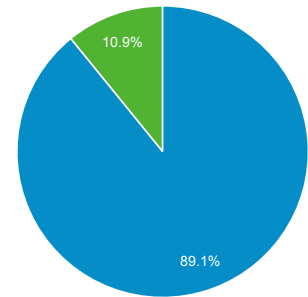

Jan 1, 2012 - Sep 24, 2012

Audience Overview

All Sessions
100.00%

Overview

■ New Visitor ■ Returning Visitor

Language	Sessions	% Sessions
1. en-us	5,444	83.05%
2. en	999	15.24%
3. en-gb	40	0.61%
4. fr	16	0.24%
5. en_us	11	0.17%
6. de	5	0.08%
7. de-de	5	0.08%
8. it-it	5	0.08%
9. es	4	0.06%
10. nl	4	0.06%